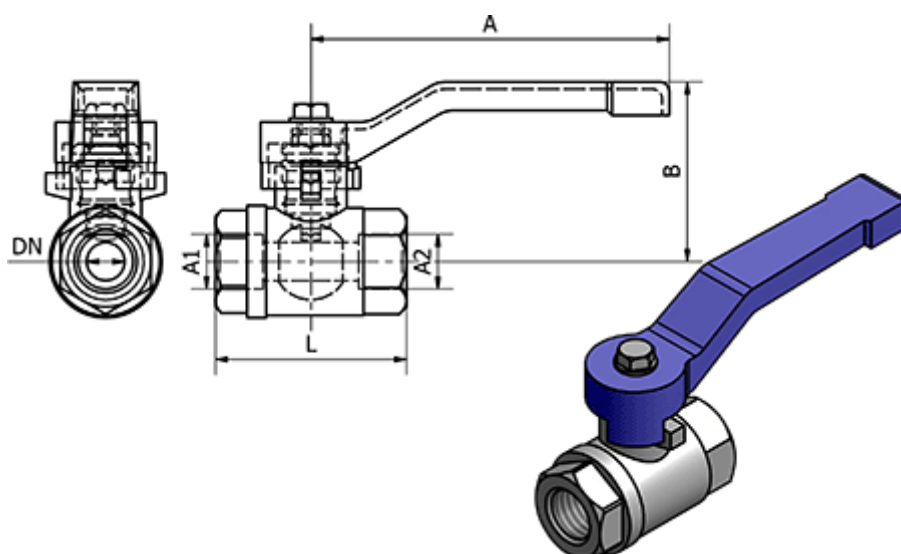

Varenummer: 58633407E  
Beskrivelse: Kuglehane 334.07-E, - G 1 1/4"  
Kuglehane

## Mål

A	= 118
B	= 58
DN	= 30.5
Gevind A1	= G 1 1/4"
Gevind A2	= G 1 1/4"
L	= 73